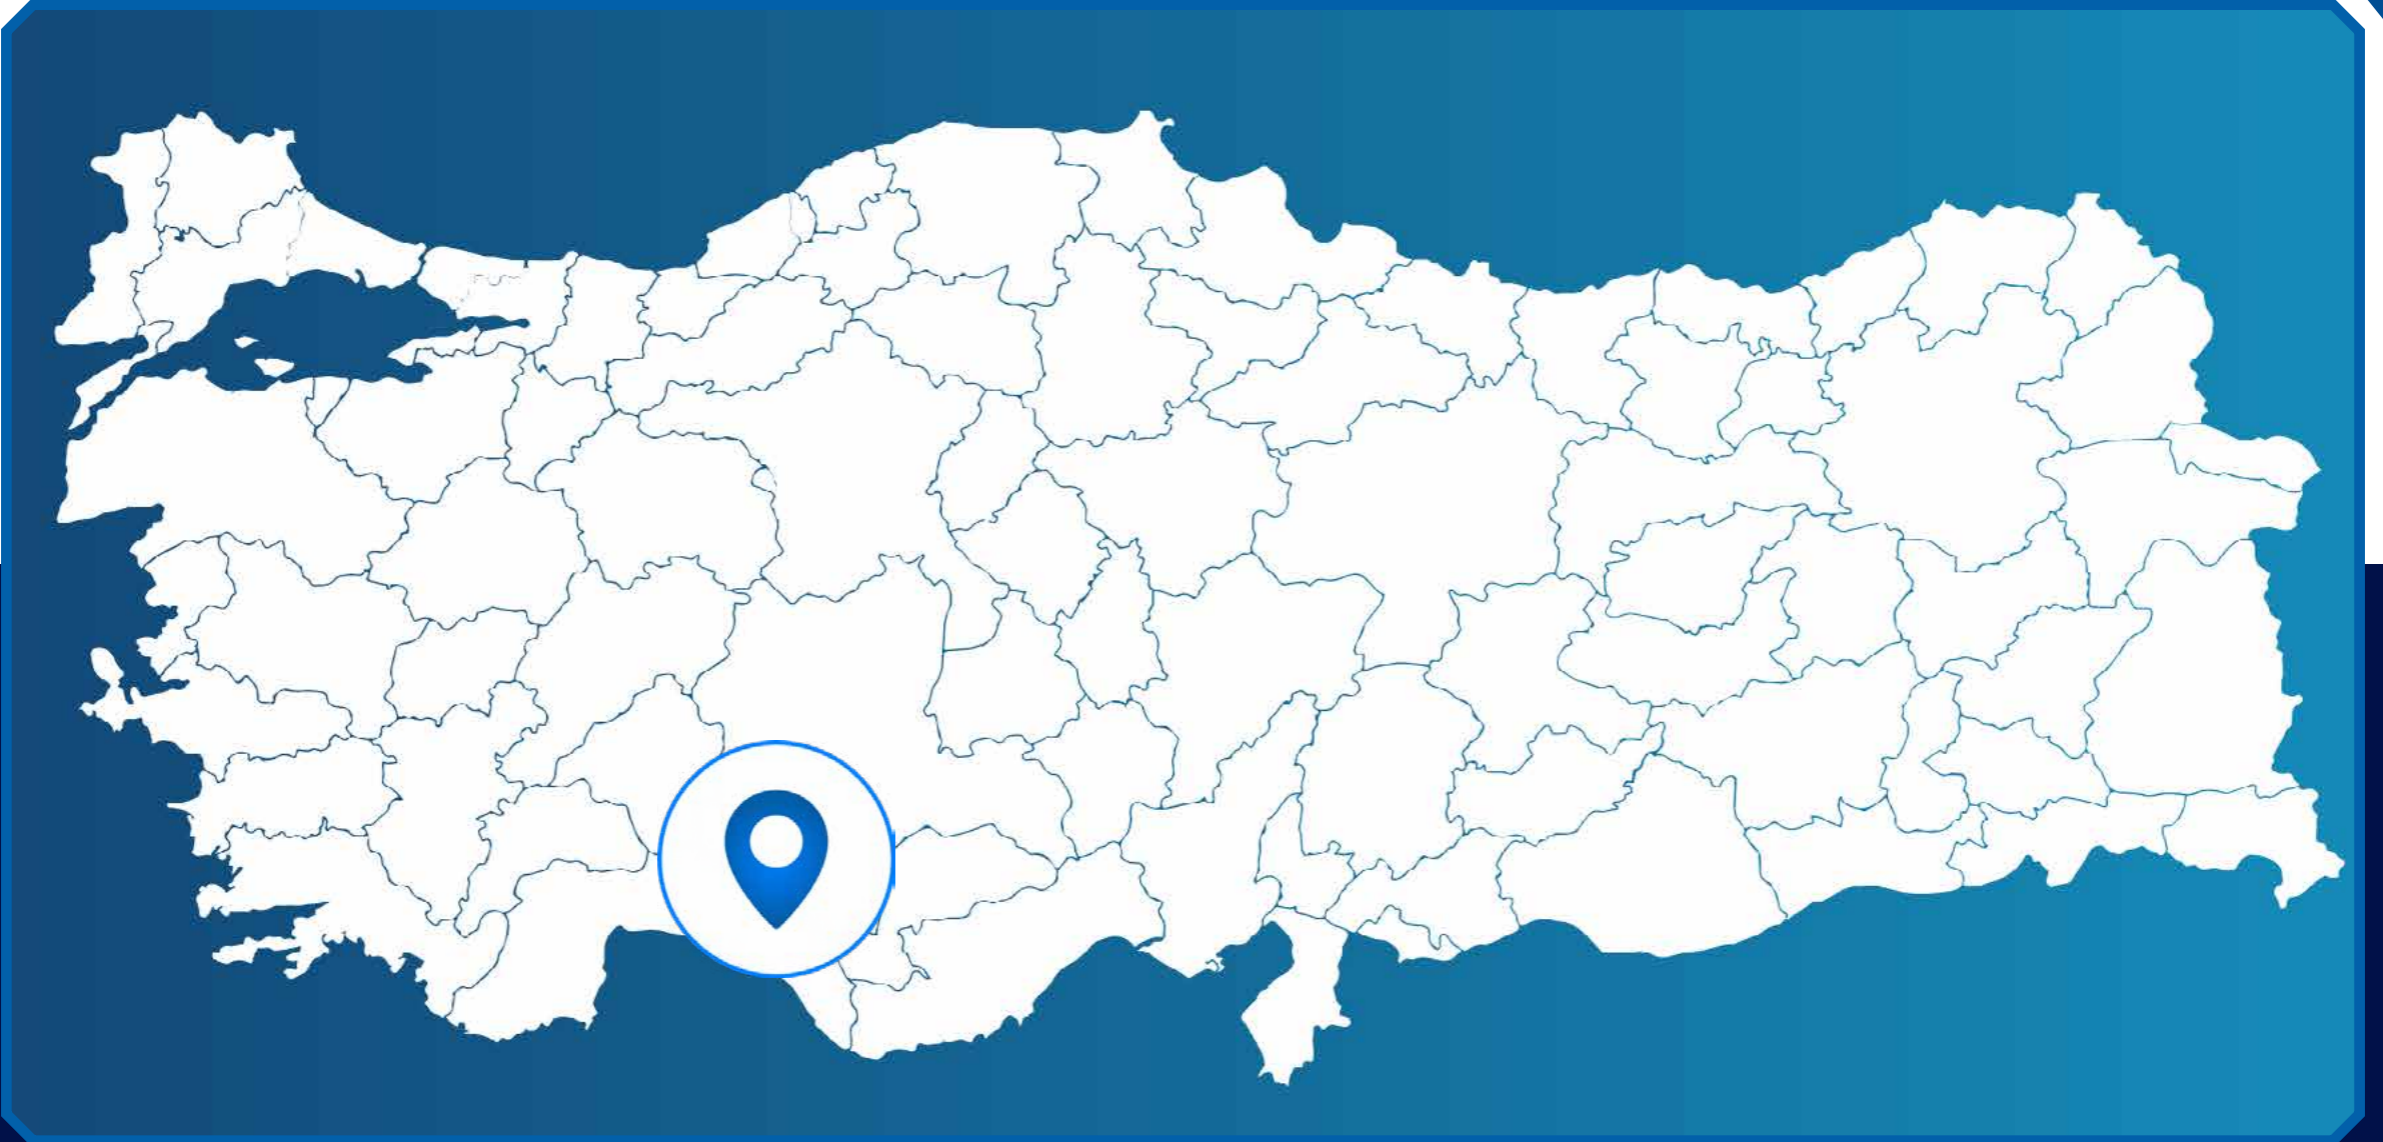

Bayti Properties Turkey

بيتي العقارية ... لرؤيتك المستقبلية

Bayti Properties Turkey

bp-5209

www.bayti-properties.com

موقع المشروع The Project Location

bp-5209

تقع مدينة ألانيا في جنوب تركيا على شاطئ البحر الأبيض المتوسط وهي تابعة لولاية أنطاليا ، وتعد المدينة مقصد السياح الأول وتسمى جوهرة عاصمة السياحة التركية ألانيا هي مدينة ذات تاريخ غني وهي واحدة من الوجهات السياحية الأكثر شعبية في تركيا ويتوفر فيها العديد من المواقع التاريخية لاستكشافها في ألانيا فضلاً عن العديد من مناطق الجذب الطبيعية مثل الشواطئ والآثار القديمة

Alanya is located in southern Turkey on the shore of the Mediterranean Sea and belongs to the state of Antalya, and the city is the first destination for tourists and is called the jewel of the capital of Turkish tourism. Alanya is a city with a rich history and is one of the most popular tourist destinations in Turkey with many historical sites to explore in Alanya as well as many natural attractions such as beaches and ancient ruins

مركز المدينة
City center

15 km

3 km

البحر الأبيض المتوسط
Mediterranean Sea

مطار غازي باشا
Gazi pasa Airport

31 km

12 km

المركز التجاري
Shopping Center