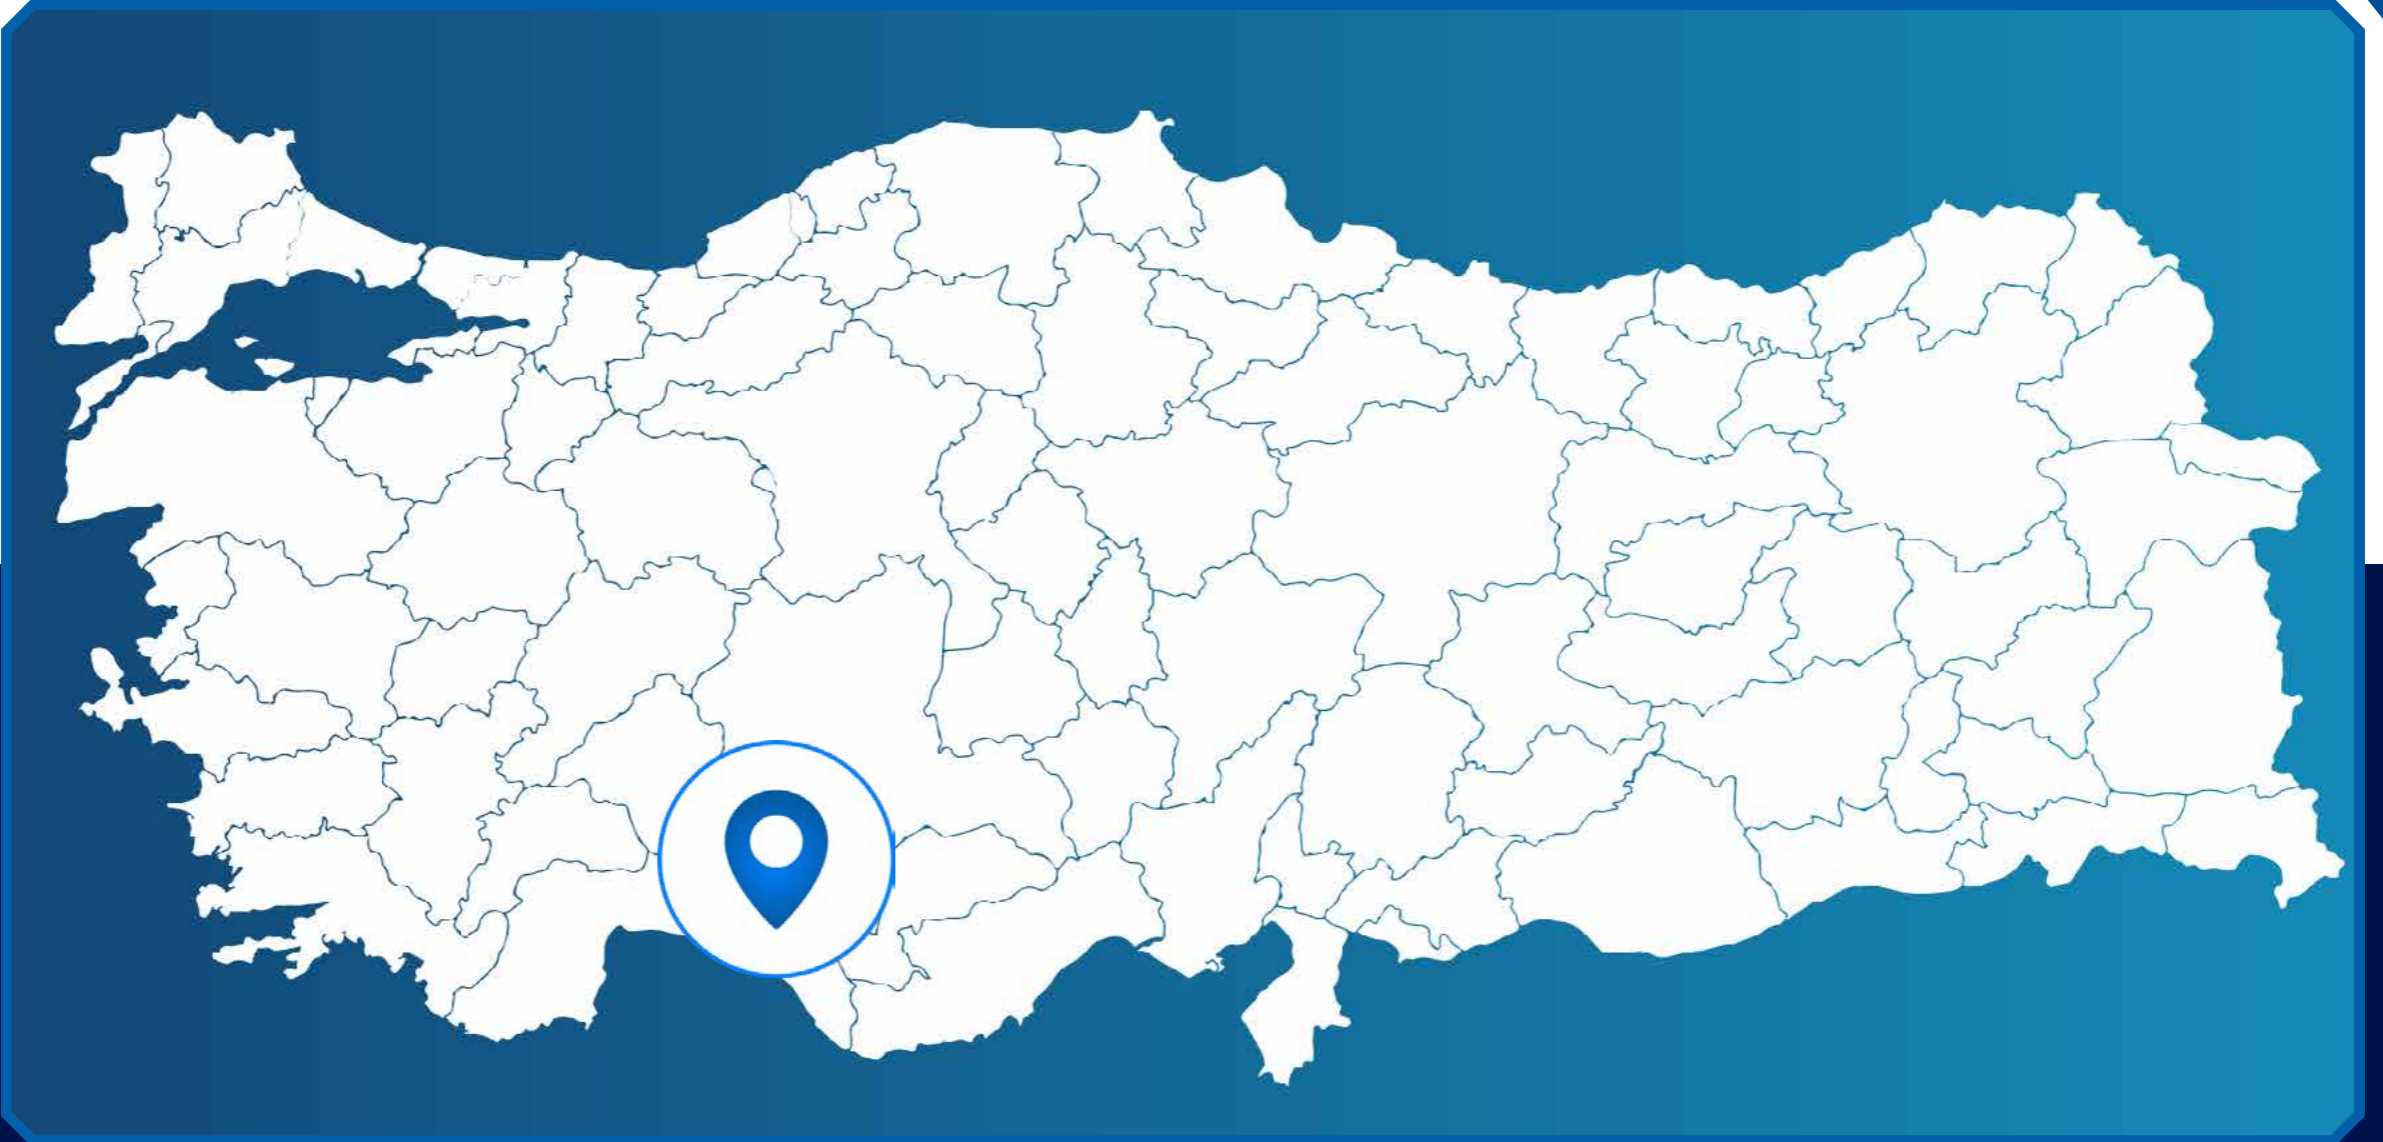

Bayti Properties Turkey

بيتي العقارية ... لرؤيتك المستقبلية

Bayti Properties Turkey

bp-5206

www.bayti-properties.com

موقع المشروع The Project Location

bp-5206

تقع مدينة ألانيا في جنوب تركيا على شاطئ البحر الأبيض المتوسط وهي تابعة لولاية أنطاليا ، وتعد المدينة مقصد السياح الأول وتسمى جوهر عاصمة السياحة التركية ألانيا هي مدينة ذات تاريخ غني وهي واحدة من الوجهات السياحية الأكثر شعبية في تركيا ويتوفر فيها العديد من المواقع التاريخية لاستكشافها في ألانيا فضلاً عن العديد من مناطق الجذب الطبيعية مثل الشواطئ والآثار القديمة

Alanya is located in southern Turkey on the shore of the Mediterranean Sea and belongs to the state of Antalya, and the city is the first destination for tourists and is called the jewel of the capital of Turkish tourism. Alanya is a city with a rich history and is one of the most popular tourist destinations in Turkey with many historical sites to explore in Alanya as well as many natural attractions such as beaches and ancient ruins

المركز التجاري
Shopping Center

8 km

6 km

مركز المدينة
City center

مطار غازي باشا
Gazi pasa Airport

48 km

6 km

البحر الأبيض المتوسط
Mediterranean Sea