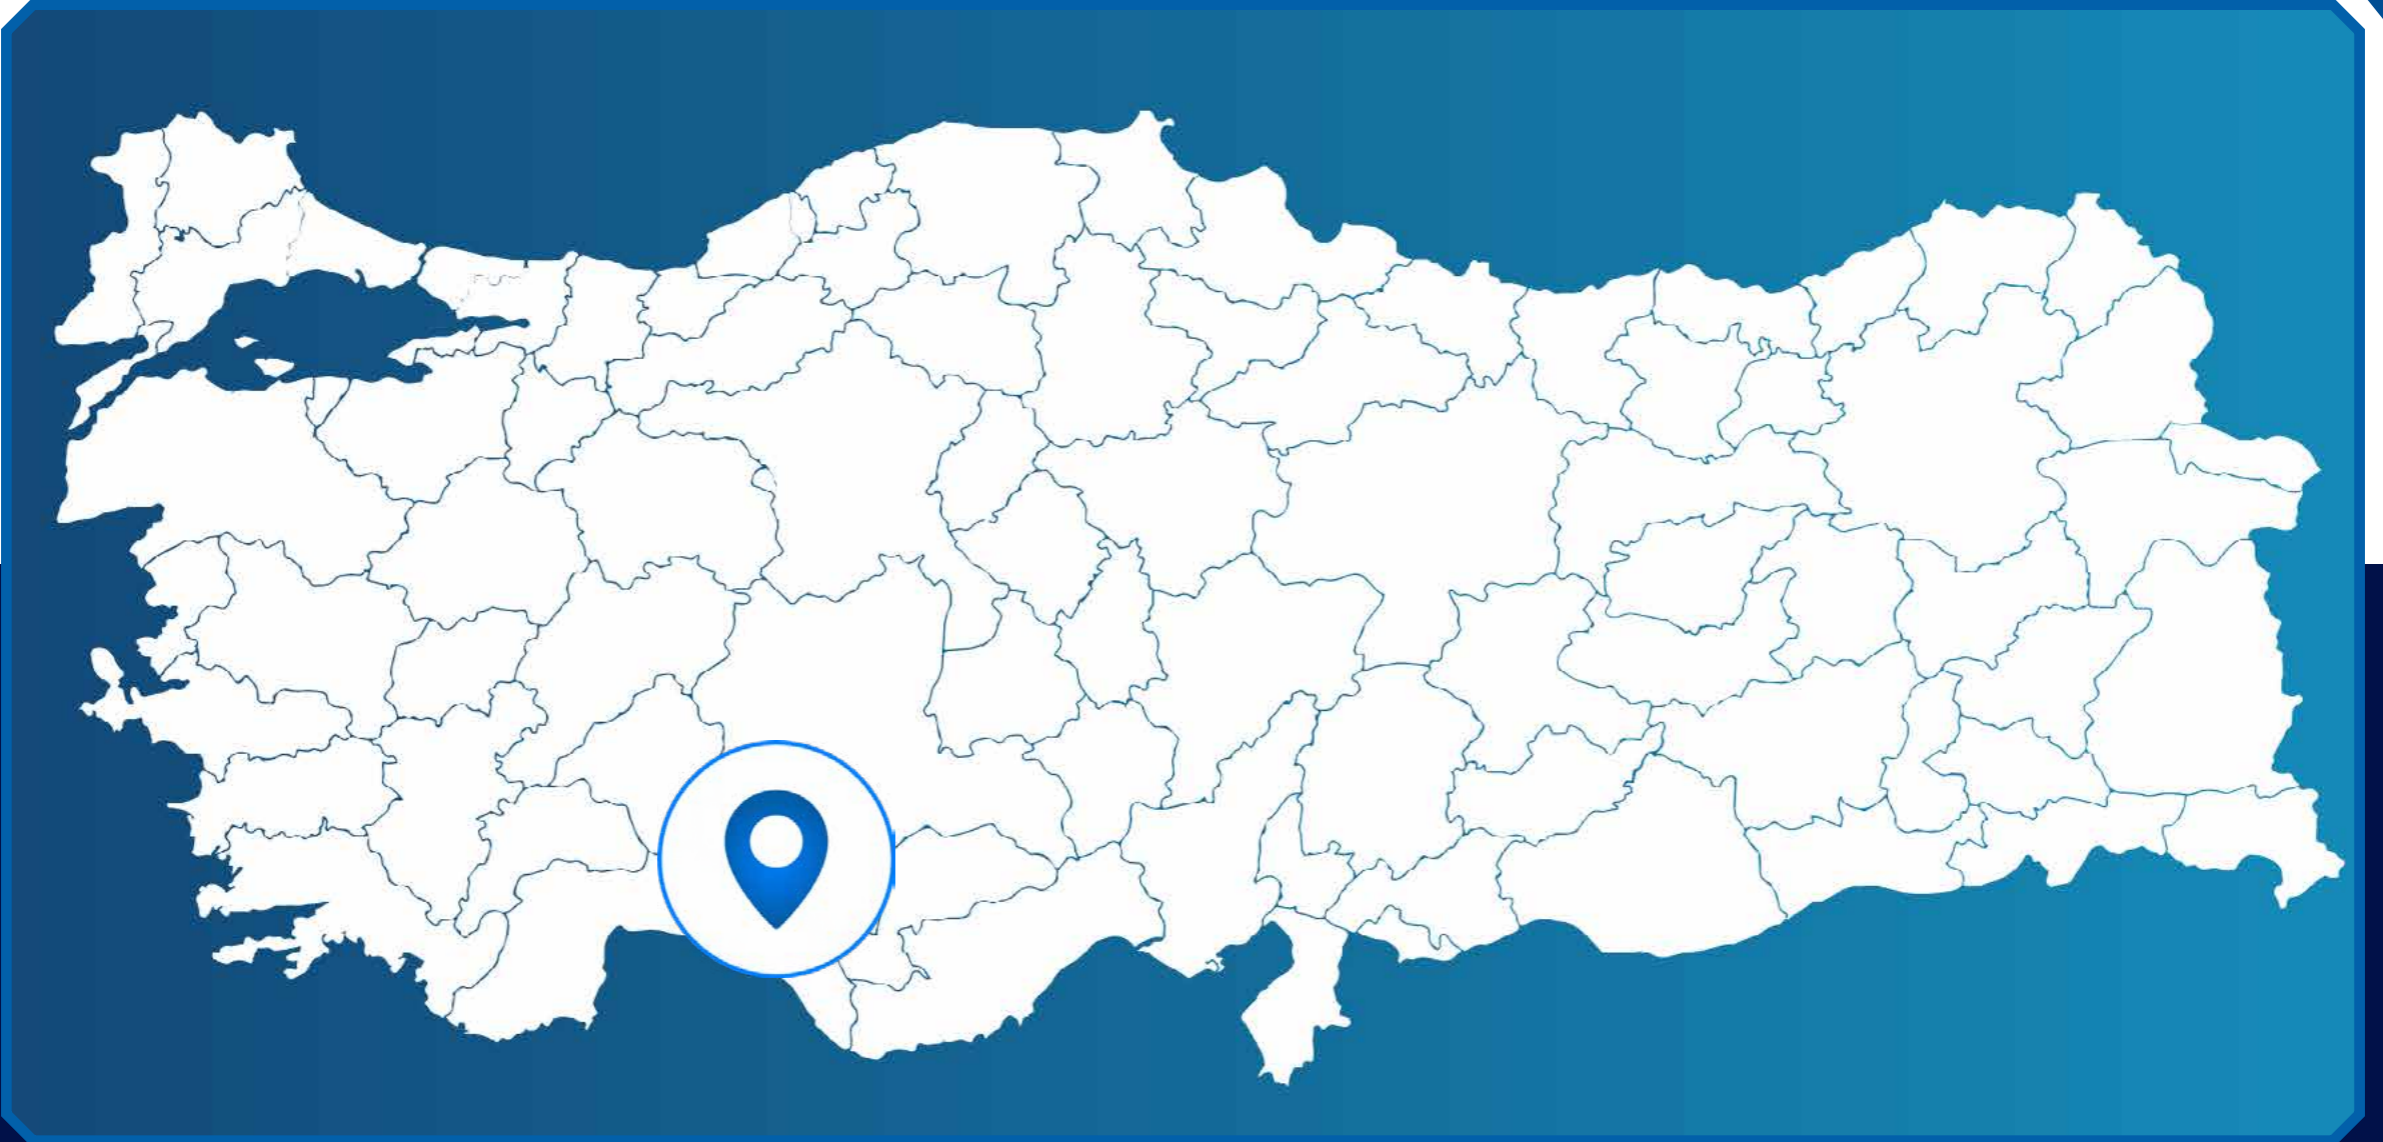

Bayti Properties Turkey

بيتي العقارية ... لرؤيتك المستقبلية

Bayti Properties Turkey

bp-5204

www.bayti-properties.com

موقع المشروع The Project Location

bp-5204

تقع مدينة ألانيا في جنوب تركيا على شاطئ البحر الأبيض المتوسط وهي تابعة لولاية أنطاليا ، وتعد المدينة مقصد السياح الأول وتسمى جوهر عاصمة السياحة التركية ألانيا هي مدينة ذات تاريخ غني وهي واحدة من الوجهات السياحية الأكثر شعبية في تركيا ويتوفر فيها العديد من المواقع التاريخية لاستكشافها في ألانيا فضلاً عن العديد من مناطق الجذب الطبيعية مثل الشواطئ والآثار القديمة

Alanya is located in southern Turkey on the shore of the Mediterranean Sea and belongs to the state of Antalya, and the city is the first destination for tourists and is called the jewel of the capital of Turkish tourism. Alanya is a city with a rich history and is one of the most popular tourist destinations in Turkey with many historical sites to explore in Alanya as well as many natural attractions such as beaches and ancient ruins

مركز المدينة
City center

7 km

3 km

البحر الأبيض المتوسط
Mediterranean Sea

مطار غازي باشا
Gazi pasa Airport

39 km

3 km

المركز التجاري
Shopping Center