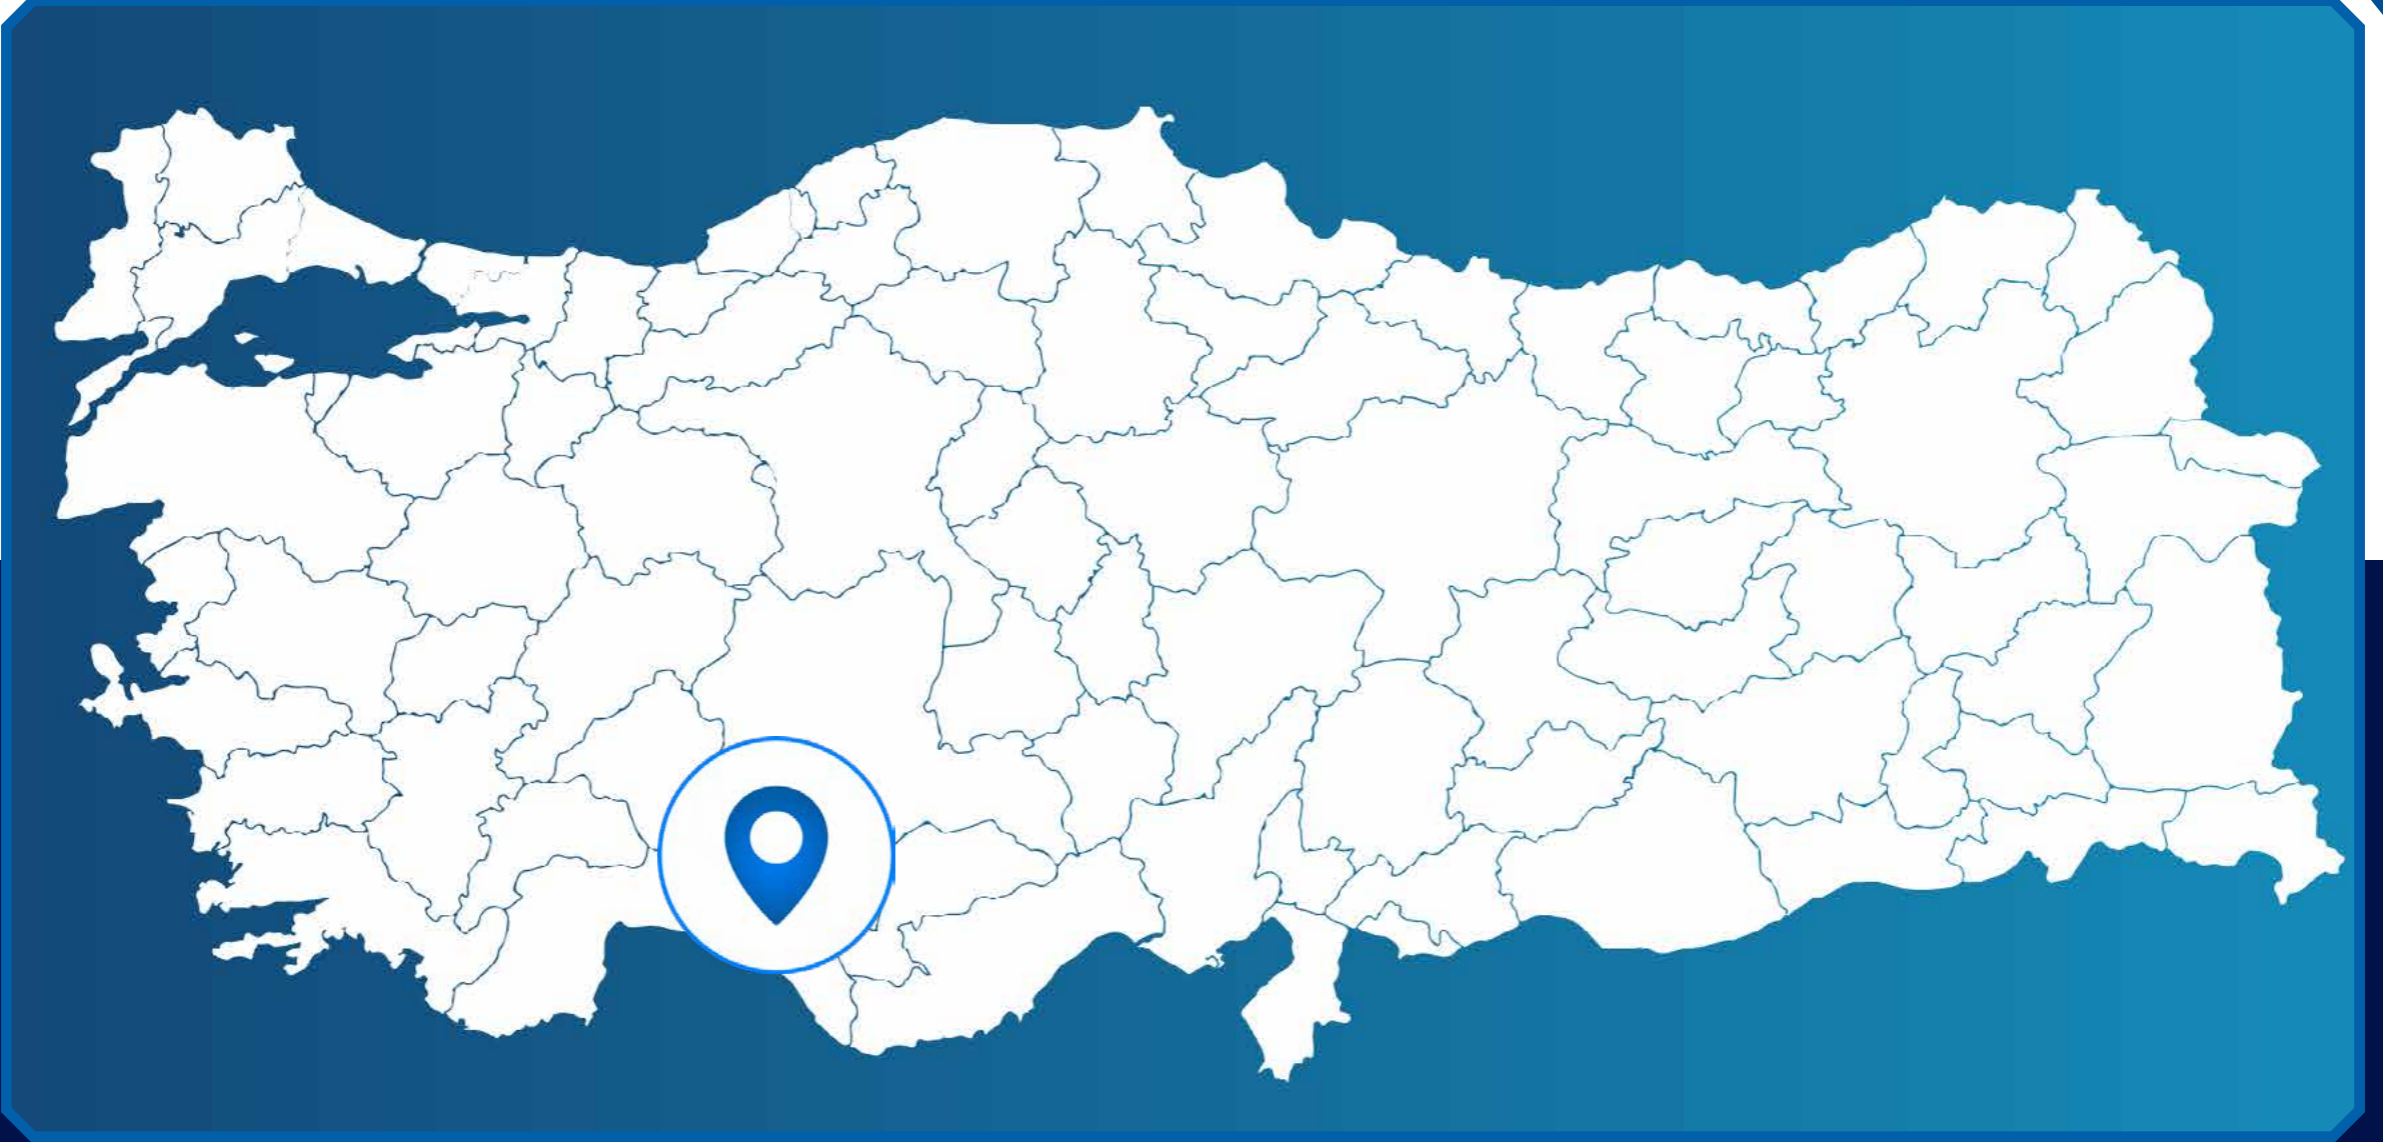

Bayti Properties Turkey

بيتي العقارية ... لرؤيتك المستقبلية

Bayti Properties Turkey

bp-5201

www.bayti-properties.com

موقع المشروع The Project Location

bp-5201

تقع مدينة ألانيا في جنوب تركيا على شاطئ البحر الأبيض المتوسط وهي تابعة لولاية أنطاليا ، وتعد المدينة مقصد السياح الأول وتسمى جوهر عاصمة السياحة التركية ألانيا هي مدينة ذات تاريخ غني وهي واحدة من الوجهات السياحية الأكثر شعبية في تركيا ويتوفر فيها العديد من المواقع التاريخية لاستكشافها في ألانيا فضلاً عن العديد من مناطق الجذب الطبيعية مثل الشواطئ والآثار القديمة

Alanya is located in southern Turkey on the shore of the Mediterranean Sea and belongs to the state of Antalya, and the city is the first destination for tourists and is called the jewel of the capital of Turkish tourism. Alanya is a city with a rich history and is one of the most popular tourist destinations in Turkey with many historical sites to explore in Alanya as well as many natural attractions such as beaches and ancient ruins

البحر الأبيض المتوسط
Mediterranean Sea

2 km

100 m

مركز المدينة
City Center

مطار غازي باشا
Gazi pasa Airport

39 km

200 m

المركز التجاري
Shopping Center